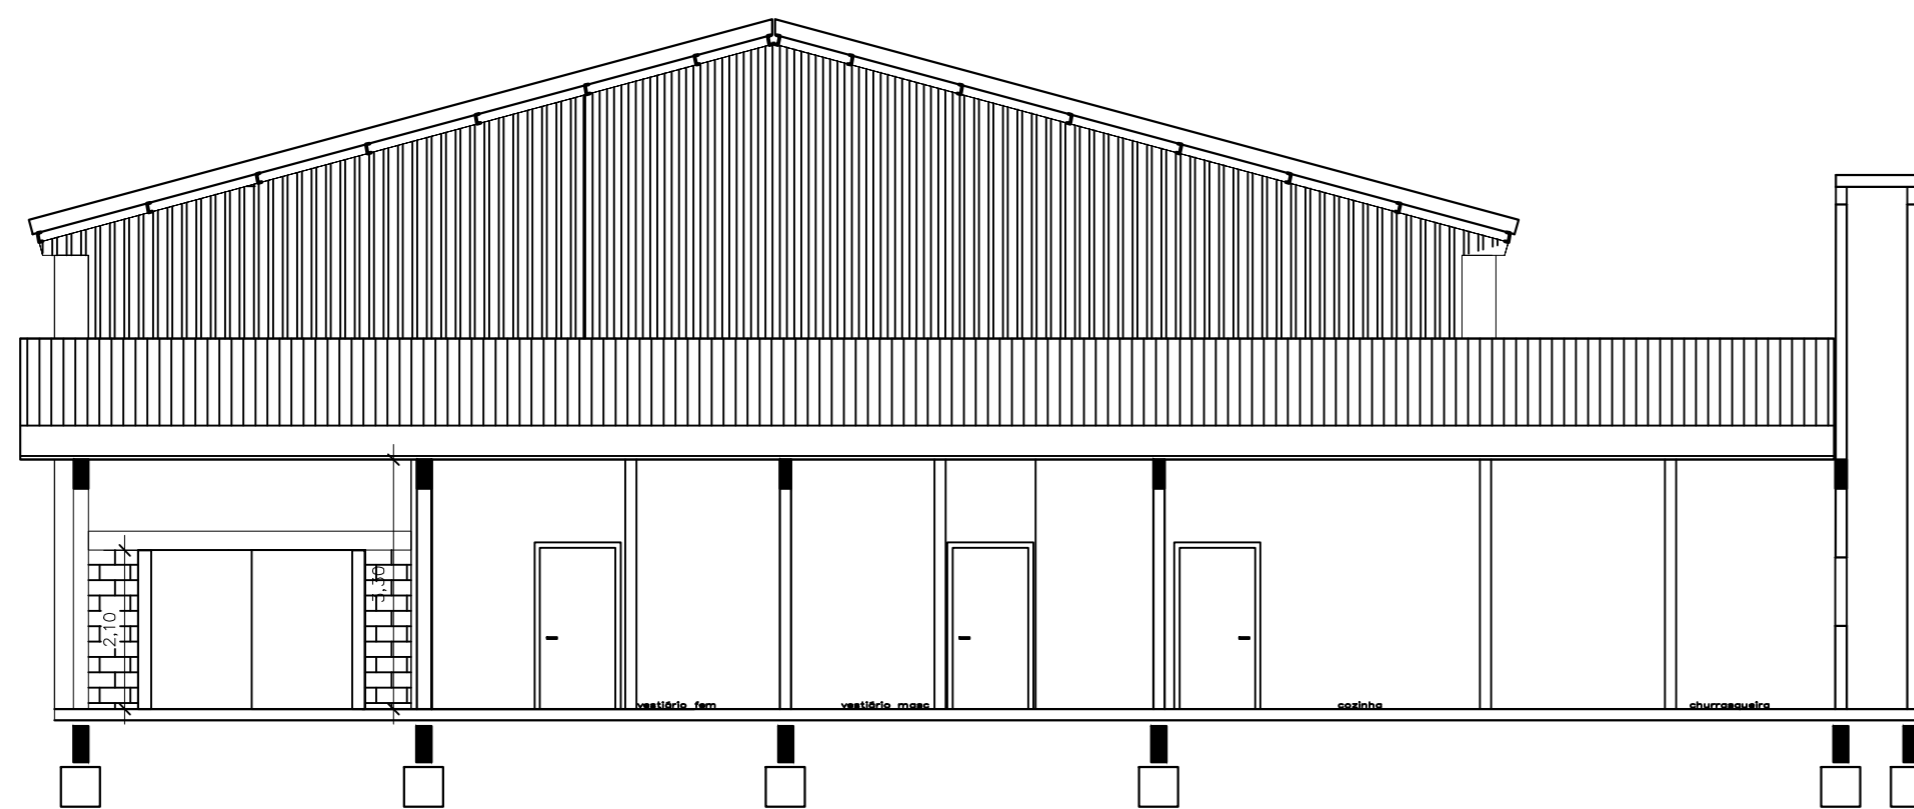

FACHADA FRONTAL

CORTE

PREFEITURA MUNICIPAL DE
SEGREDO - RS

AMPLIAÇÃO DE GINÁSIO POLIESPORTIVO

LINHA TURVO
SEGREDO/RS

ÁREA TOTAL: 721,11m²

FACHADAS
ESC: 1/50

PRANCHA