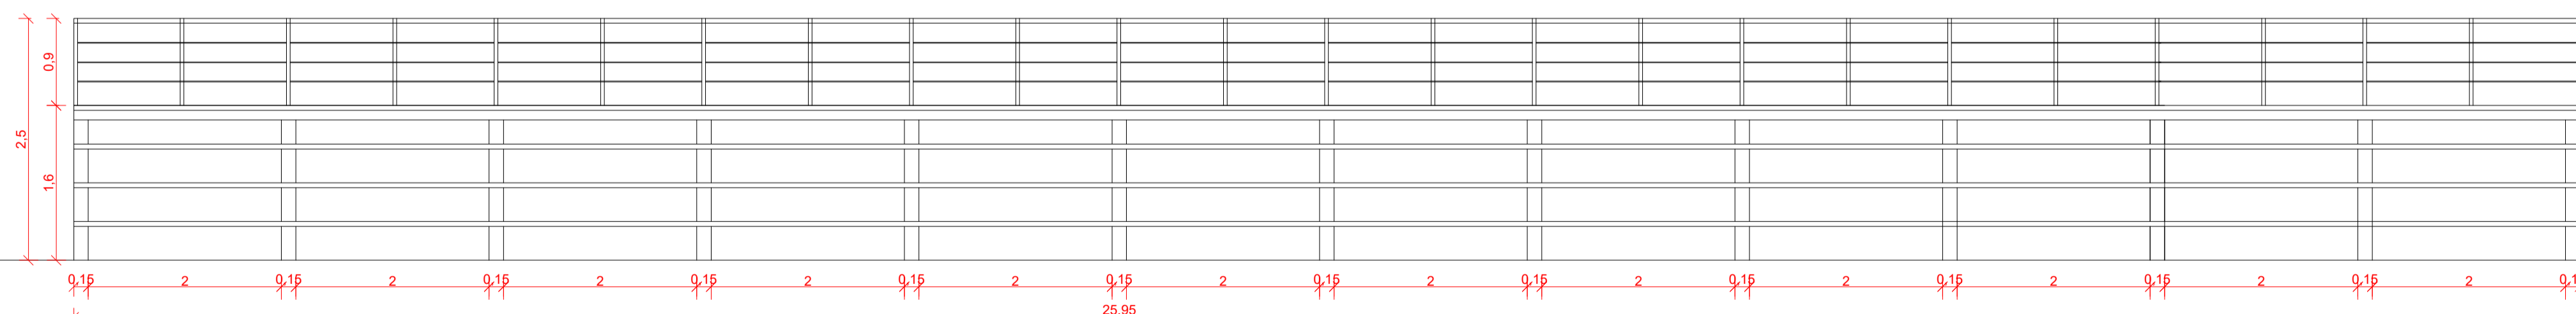

VISTA POSTERIOR

VISTA FRONTAL

PREFEITURA MUNICIPAL DE
SEGREDO - RS

SERRINHA VELHA
SEGREDO/RS

ARQUIBANCADA

VISTAS

ESC: 1/100

PRANCHA