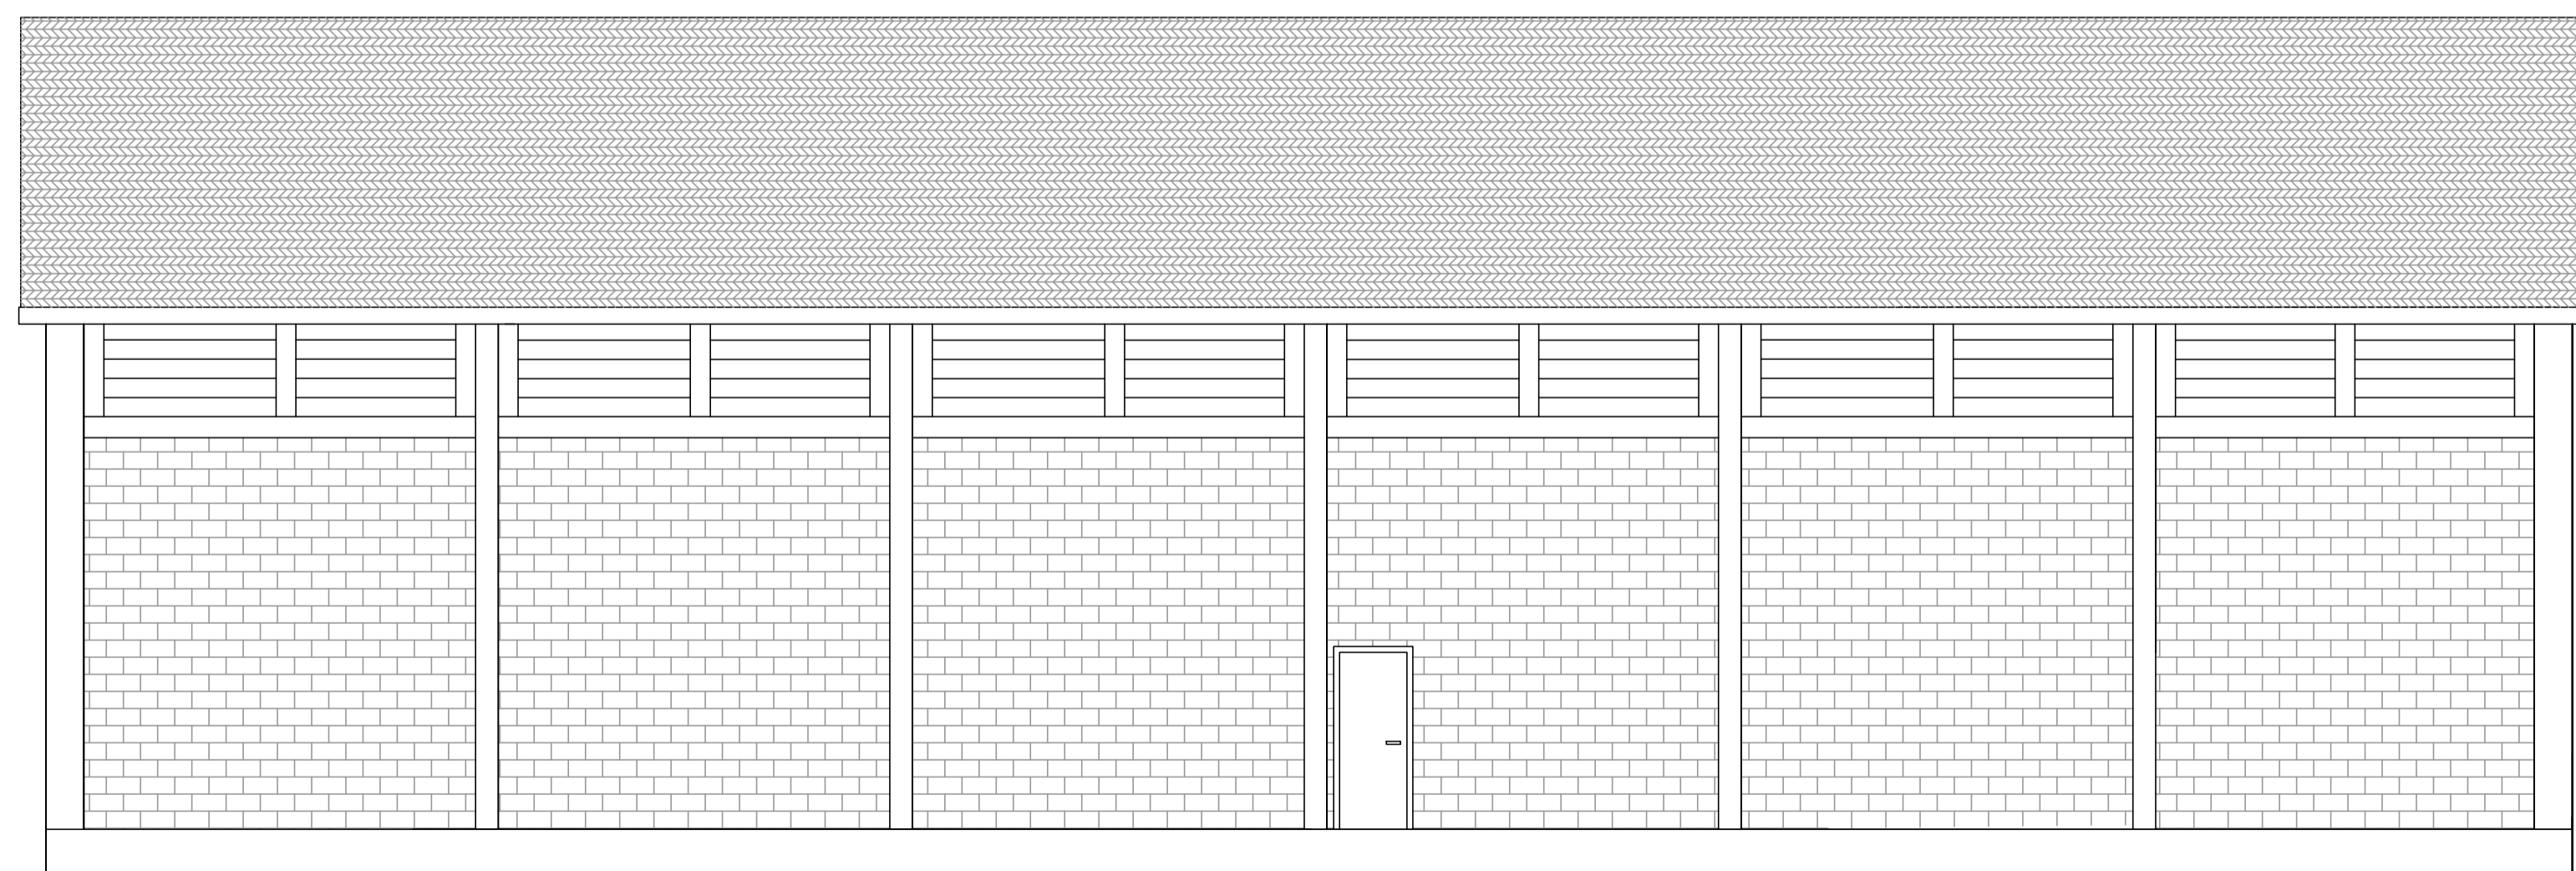

FACHADA FRONTAL

FACHADA LATERAL

PREFEITURA MUNICIPAL DE
SEGREDO - RS

FECHAMENTO QUADRA COBERTA POLIESPORTIVA

LINHA TURVO
SEGREDO/RS

ÁREA QUADRA POLIESPORTIVA: 570,00m²

FACHADAS
ESC: 1/75

PRANCHA