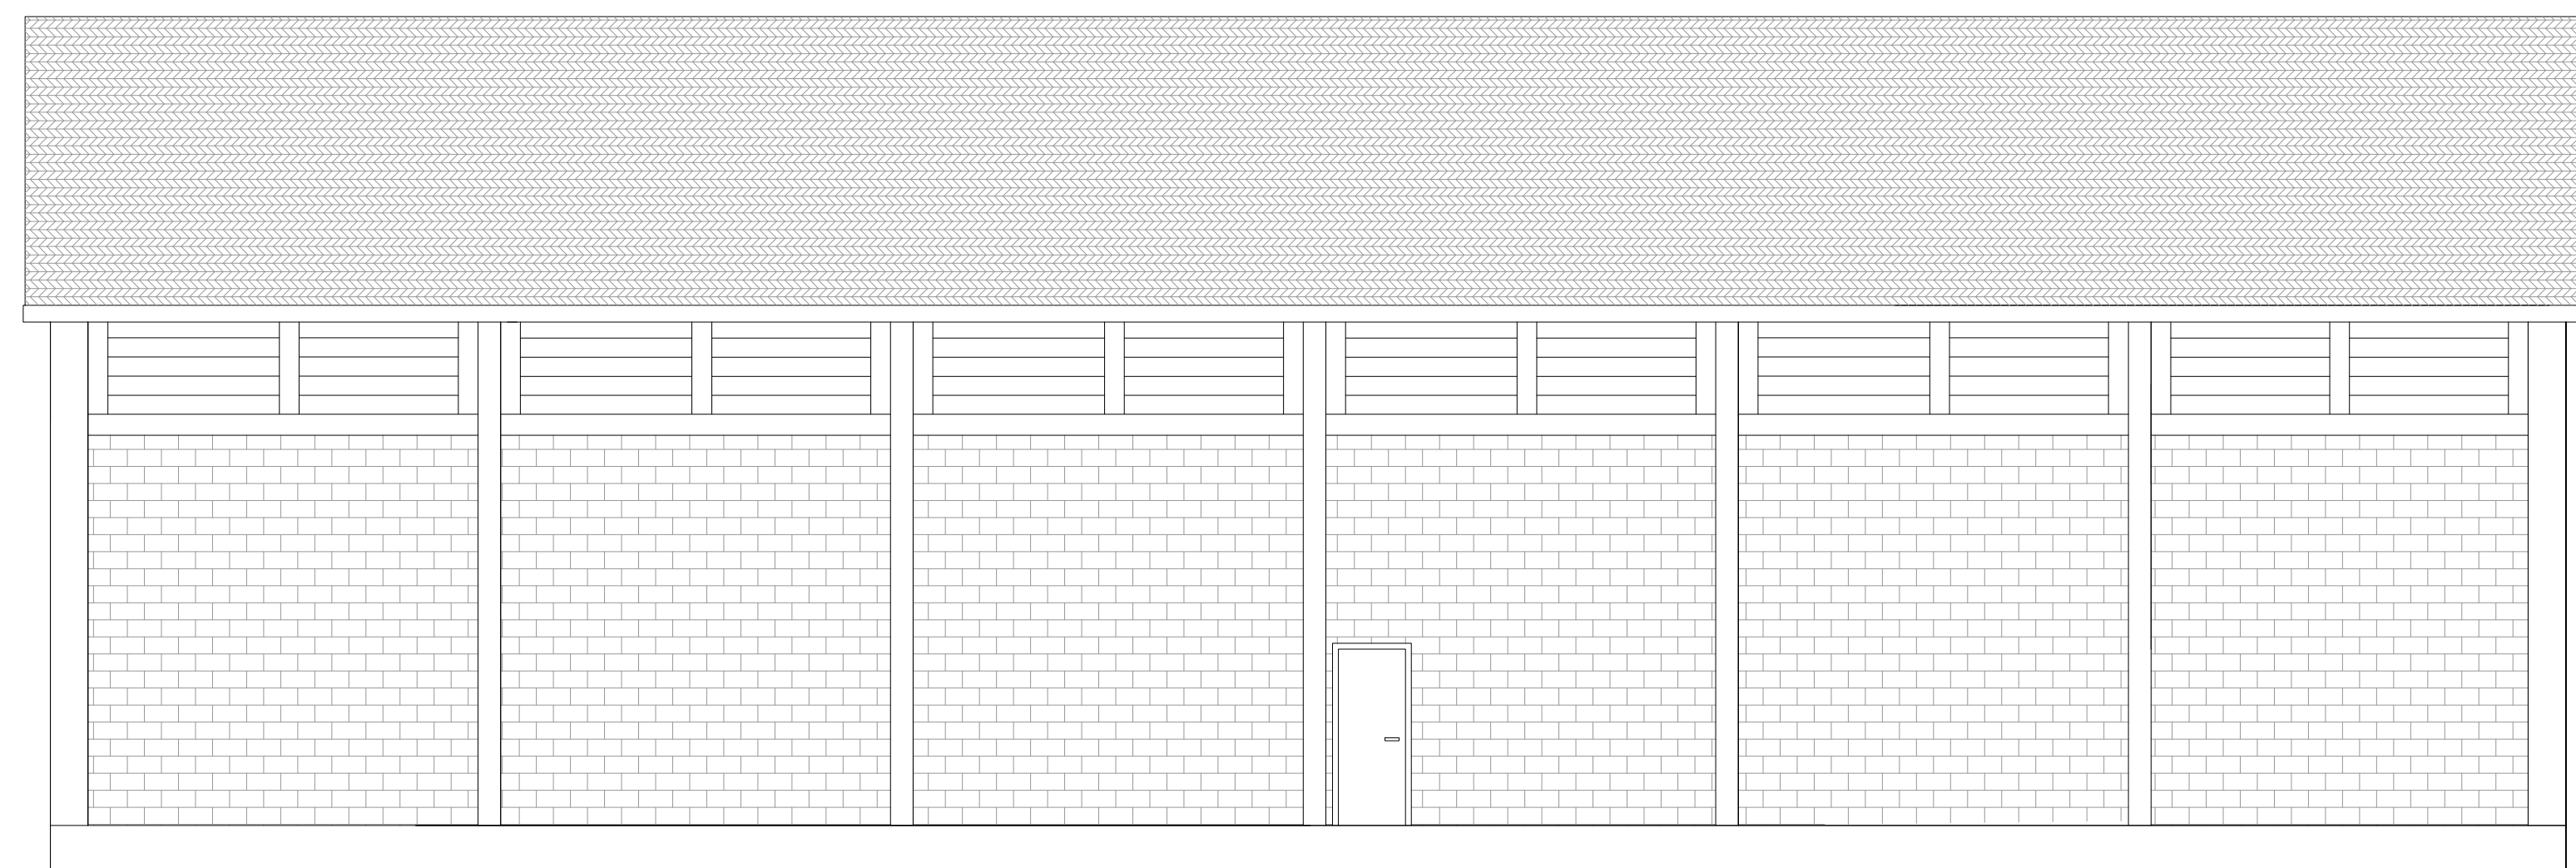

FACHADA FRONTAL

FACHADA LATERAL

PREFEITURA MUNICIPAL DE  
SEGREDO - RS

FECHAMENTO QUADRA COBERTA POLIESPORTIVA  
LINHA TURVO  
SEGREDO/RS

ÁREA QUADRA POLIESPORTIVA: 570,00m<sup>2</sup>

FACHADAS  
ESC: 1/75