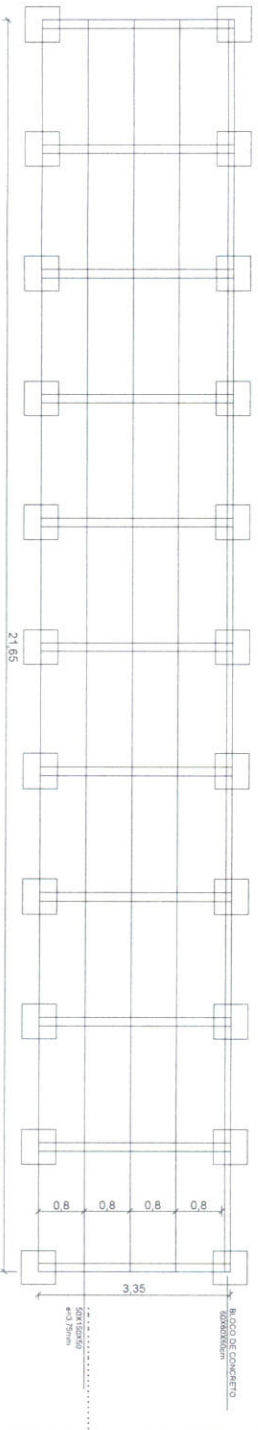

[Handwritten signature]

PREFEITURA MUNICIPAL DE
SEGEDO - RS

SERRINHA VELHA
SEGEDO/RS

ARQUIBANCADA

ESC: 1/50