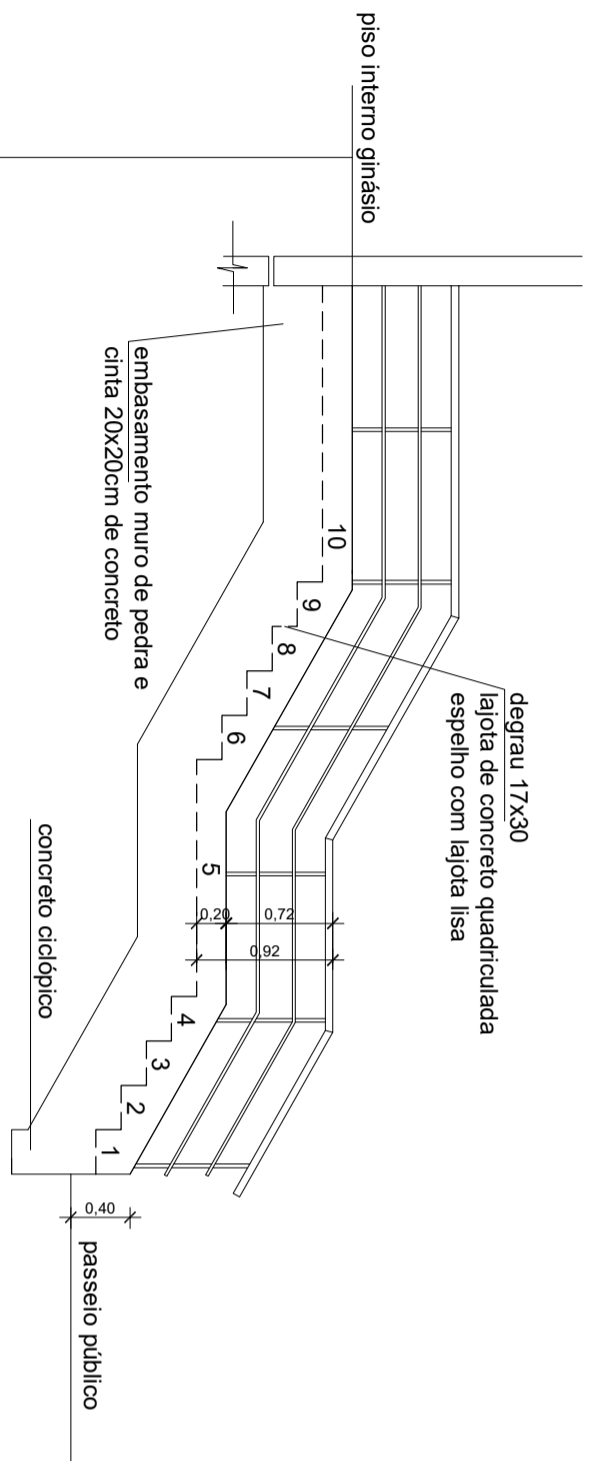

DETALHE POSTE  
SEM ESCALA

## PREFEITURA MUNICIPAL DE SEGREDO-RS

DESCRIÇÃO:  
SITUAÇÃO / LOCALIZAÇÃO

OBRA:

### CONSTRUÇÃO DE ACESSO GINÁSIO BELA VISTA

PREFEITO MUNICIPAL:	ÁREA:	PRANCHA:
VALDIR JOSÉ RODRIGUES PREFEITO MUNICIPAL	N/C	3/5
RESPONSÁVEL TÉCNICO:	ESCALAS: INDICADAS	DESENHO:
JERÔNIMO CARLOS LAZZARI ARQUITETO E URBANISTA CAU A54265-2	NOVEMBRO 2023	ARQUITETO E URBANISTA JERÔNIMO CARLOS LAZZARI